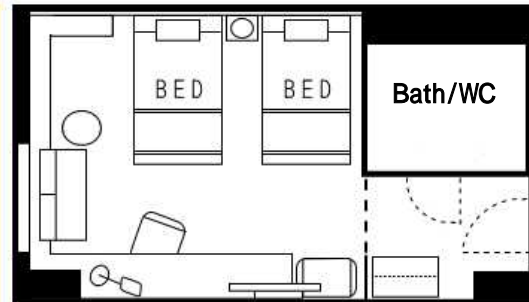

Room Type ~ Richmond Hotel Premier Musashi-kosugi ~

Moderate Double Room モデレートダブル

Premier Double Room プレミアダブル

Moderate Twin Room モデレートツイン

Premier Twin Room プレミアツイン