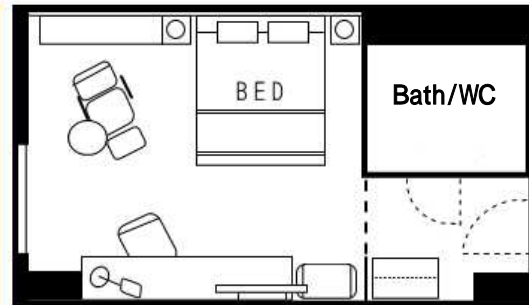

Room Type ~ Richmond Hotel Premier Musashi-kosugi ~

Moderate Double Room モデレートダブル

Premier Double Room プレミアダブル

Moderate Twin Room モデレートツイン

Premier Twin Room プレミアツイン