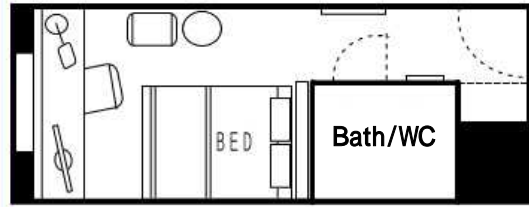

Room Type ~ Richmond Hotel Premier Musashi-kosugi ~

Moderate Double Room モデレートダブル

Premier Double Room プレミアダブル

Moderate Twin Room モデレートツイン

Premier Twin Room プレミアツイン