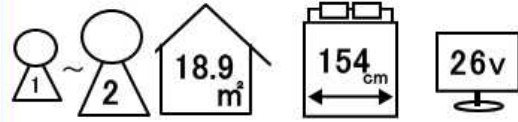

Room Type ~ Richmond Hotel Premier Musashi-kosugi ~

Moderate Double Room モデレートダブル

Premier Double Room プレミアダブル

Moderate Twin Room モデレートツイン

Premier Twin Room プレミアツイン